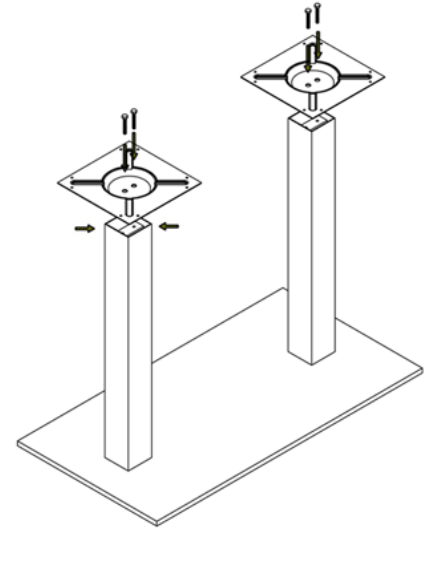

Kolon Montaj Talimatları

1. Ambalajı ve koruyucu filmi çıkarın.
2. Taban plakasını (1) çizilmeye karşı dayanıklı, temiz ve düz bir yüzey üzerine yerleştiriniz.
3. Yükseklik ayar vidalarını (4) bunun için öngörülen dişlere vidalayın. Taban plakasını, yükseklik ayar vidalarına dayanacak şekilde çevirin.
4. Kapak plakasını (2) taban plakasına yerleştirin.
5. Sütunları (3) taban plakasına deliklerine denk gelecek şekilde yerleştirin ve birlikte verilen vidalardan (6) 2 tanesini alttan kullanarak vidalayın.
6. Destek plakasını (5) uygun deliklerle kolonların üzerine yerleştirin ve destek plakasını birlikte verilen vidaları (6) kullanarak monte edin.