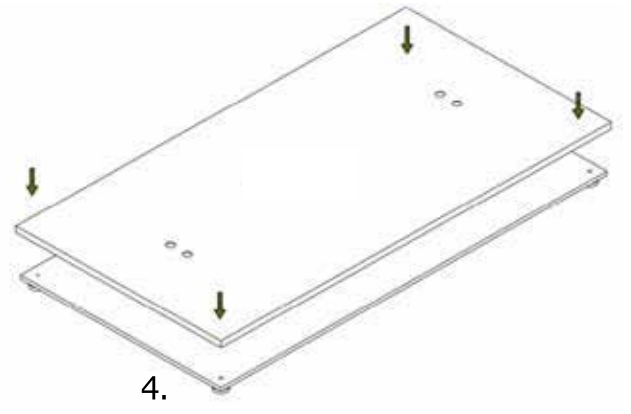

Kolon Montaj Talimatları

1. Ambalajı ve koruyucu filmi çıkarın.
2. Taban plakasını (1) çizilmeye karşı dayanıklı, temiz ve düz bir yüzey üzerine yerleştiriniz.
3. Yükseklik ayar vidalarını (4) bunun için öngörülen dişlere vidalayın. Taban plakasını, yükseklik ayar vidalarına dayanacak şekilde çevirin.
4. Kapak plakasını (2) taban plakasına yerleştirin.
5. Sütunları (3) taban plakasına deliklerine denk gelecek şekilde yerleştirin ve birlikte verilen vidalardan (6) 2 tanesini alttan kullanarak vidalayın.
6. Destek plakasını (5) uygun deliklerle kolonların üzerine yerleştirin ve destek plakasını birlikte verilen vidaları (6) kullanarak monte edin.