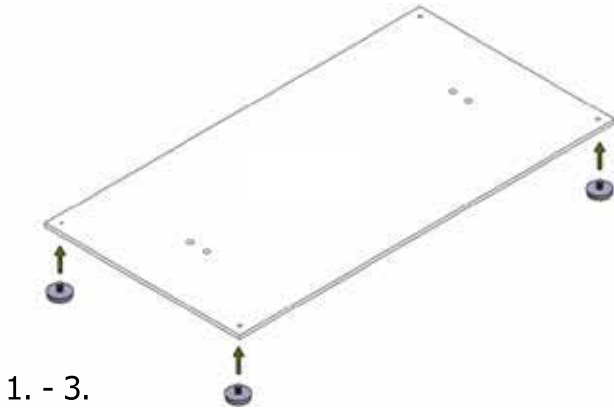

Kolon Montaj Talimatları

1. Ambalajı ve koruyucu filmi çıkarın.
2. Taban plakasını (1) çizilmeye karşı dayanıklı, temiz ve düz bir yüzey üzerine yerleştiriniz.
3. Yükseklik ayar vidalarını (4) bunun için öngörülen dişlere vidalayın. Taban plakasını, yükseklik ayar vidalarına dayanacak şekilde çevirin.
4. Kapak plakasını (2) taban plakasına yerleştirin.
5. Sütunları (3) taban plakasına deliklerine denk gelecek şekilde yerleştirin ve birlikte verilen vidalardan (6) 2 tanesini alttan kullanarak vidalayın.
6. Destek plakasını (5) uygun deliklerle kolonların üzerine yerleştirin ve destek plakasını birlikte verilen vidaları (6) kullanarak monte edin.